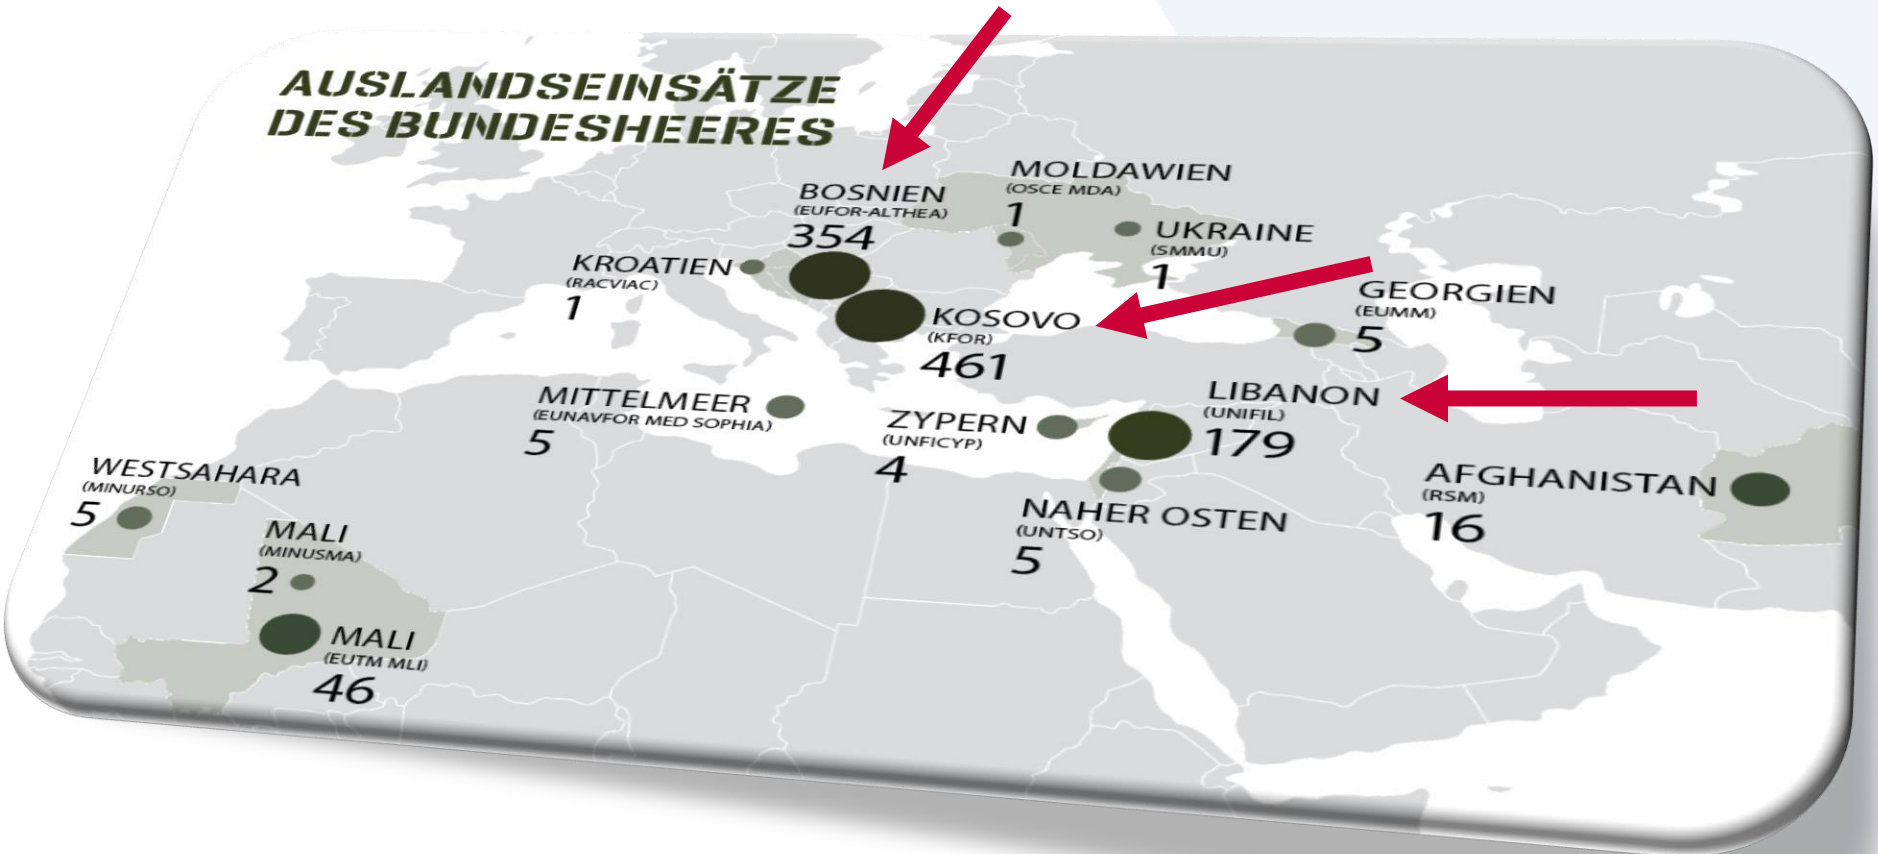

Tod und Trauer bei militärischen Einsätzen im Ausland

Hofrätin Mag.^a Roswitha MATHES

Klinische, Gesundheits-, Arbeits- und Notfallpsychologin

roswitha.mathes.8@bmlv.gv.at

Tel.: 050201-10-28445; 0664/622 2355

28.01.2020

Agenda

1. Internationale militärische Einsatzräume
2. Österreichs Opfer für den internationalen Frieden (Zahlen, Daten, Fakten)
3. Todesfall im Auslandseinsatz:
 - a) Formalitäten und Sonstiges
 - b) Militärische Ehrbezeugung
 - c) Betreuung im Einsatzraum und für Hinterbliebene